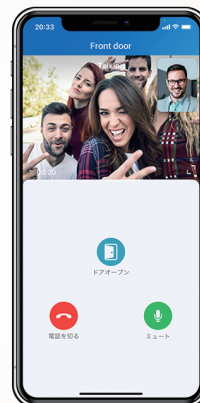

最先端のAIテクノロジーを搭載した 顔認証インターフォン

住宅の顔となるエントランスに、ITソリューションと建築デザインとの融合を図る顔認証スマートインターフォンをご提案します。

顔認証・QR認証カメラ付き IPスマートインターフォン

インターフォンに顔をかざすのみで施錠、解錠が可能になります。住宅に出入りするシチュエーションは多種多様で、それらに合わせて顔認証だけでなく、QRコード、カードキー(ICタグ)、暗証番号からご自由に選ぶことができます。

顔認証

生体検知によるなりすましを防止し、印刷物や人物写真・動画を用いた他人によるなりすましもブロックします。

SIPによる高度な互換性

インターネットを利用して通話をする端末同士を繋げる高度なシステム。

多様なカード解除方法

FeliCa, IC card, ID card, NFC等が使用可能です。

QRコード

一次的な訪問者(例えば宅配業者や工事業者など)に対して、日時限定の入室方法を提供することが可能です。

スマートフォンアプリ

どこでも利用可能

ゲストによるエントランスからの呼出に、スマートフォンとインターフォンを連動することで外出先から施錠解錠・通話が出来ます。またホームオートメーションシステムとの連動も可能です。

R29C
多彩な認証方法
・カードキー
・暗証番号
・顔認証
・QRコード認証
・アプリ認証
サイズ:324×130×27mm
本体材質:アルミニウム
ディスプレイ:7インチIPS LCD
設置:壁埋め込みまたは壁掛けキットあり
防水&防塵:IP65

E16C
多彩な認証方法
・カードキー
・暗証番号
・顔認証
・QRコード認証
・アプリ認証
サイズ:192×88×22mm
本体材質:プラスチック
ディスプレイ:5インチIPS LCD
設置:壁掛け
防水&防塵:IP65

C313W
日本語表示
Linux OS
壁付け・スタンドが選択可能
サイズ:324×130×27mm
TFF液晶(アクティブマトリックス全透過性)サイズ:
7インチ(対角線176mm)