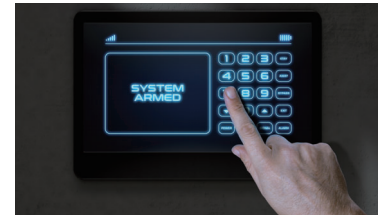

最先端のAIテクノロジーを搭載した 顔認証インターフォン

住宅の顔となるエントランスに、ITソリューションと建築デザインとの融合を図る顔認証スマートインターフォンをご提案します。

顔認証・QR認証カメラ付き IPスマートインターフォン

インターフォンに顔をかざすのみで施錠、解錠が可能になります。住宅に出入りするシチュエーションは多種多様で、それらに合わせて顔認証だけでなく、QRコード、カードキー(ICタグ)、暗証番号からご自由に選ぶことができます。

顔認証

生体検知によるなりすましを防止し、印刷物や人物写真・動画を用いた他人によるなりすましもブロックします。

SIPによる高度な互換性

インターネットを利用して通話をする端末同士を繋げる高度なシステム。

多様なカード解除方法

FeliCa, IC card, ID card, NFC等が使用可能です。

QRコード

一次的な訪問者(例えば宅配業者や工事業者など)に対して、日時限定の入室方法を提供することが可能です。

スマートフォンアプリ

どこでも利用可能

ゲストによるエントランスからの呼出に、スマートフォンとインターフォンを連動することで外出先から施錠解錠・通話が出来ます。またホームオートメーションシステムとの連動も可能です。

R29C
多彩な認証方法
・カードキー
・暗証番号
・顔認証
・QRコード認証
・アプリ認証
サイズ:324×130×27mm
本体材質:アルミニウム
ディスプレイ:7インチIPS LCD
設置:壁埋め込みまたは壁掛けキットあり
防水&防塵:IP65

E16C
多彩な認証方法
・カードキー
・暗証番号
・顔認証
・QRコード認証
・アプリ認証
サイズ:192×88×22mm
本体材質:プラスチック
ディスプレイ:5インチIPS LCD
設置:壁掛け
防水&防塵:IP65

C313W
日本語表示
Linux OS
壁付け・スタンドが選択可能
サイズ:324×130×27mm
TFF液晶(アクティブマトリックス全透過性)サイズ:
7インチ(対角線176mm)